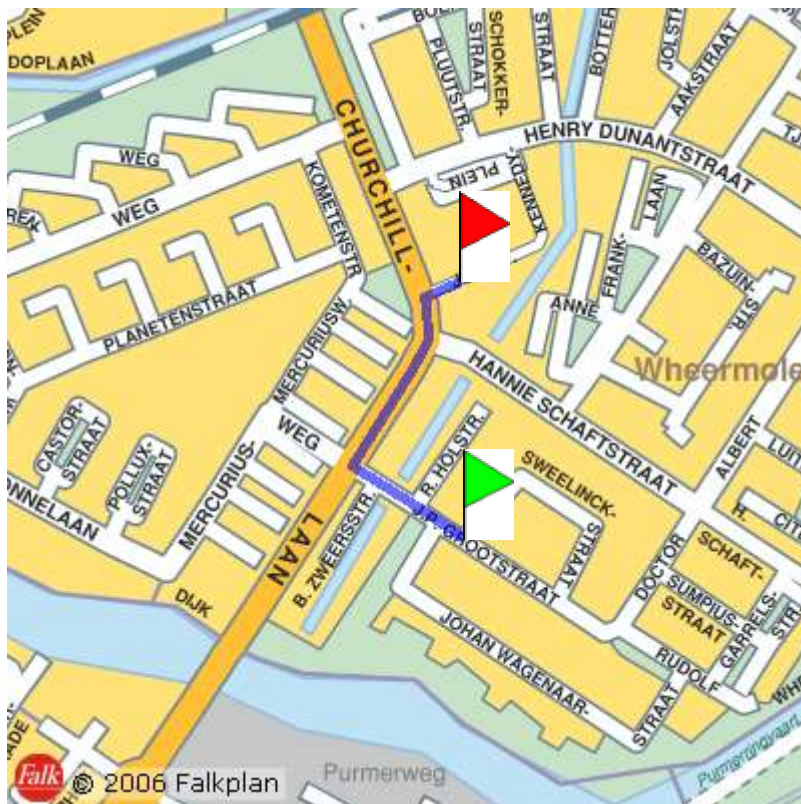

De snelste route van J.P. Sweelinckstraat 1, 1443MA, Purmerend naar John F. Kennedyplein 6, 1443EC, Purmerend over 366 m in ongeveer 1 minuten.

### Wat wilt u printen?

Kaart en routebeschrijving

Alleen kaart

Alleen routebeschrijving

**Print**

**ANWB Verkeersinformatielijn Nederland 0900 9622 € 0,50 p/min.** Alleen vanuit Nederland. Dag en nacht. Actuele informatie over files in Nederland, inclusief trends (neemt file toe of af) en reistijden, tevens snelheidscontroles. Nu ook prognoses voor de komende spits en informatie over weer en openbaar vervoer.