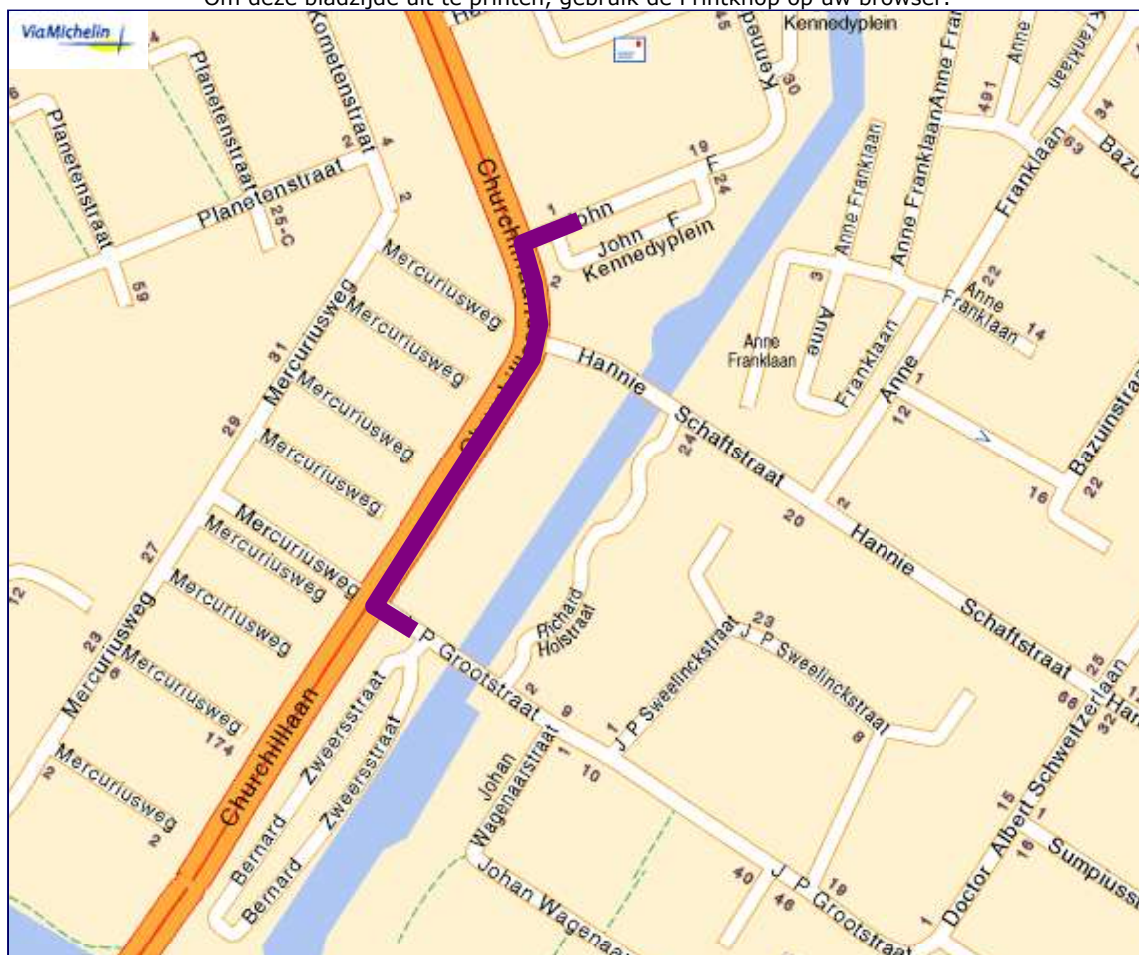

**Complete
pechhulp
voor € 55,-**

www.routemobiel.nl

[Printknop](#) [Sluit het venster](#)

Om deze bladzijde uit te printen, gebruik de Printknop op uw browser.

© Michelin 2007
© Tele Atlas

Route: Aanbevolen route

Vertrek: J P Grootstraat 1 – Purmerend

Aankomst: John F Kennedyplein 6 – Purmerend

Op **21/08/2007**

Tijd: **00h00**

Afstand: **0.2km**

Tolkosten: 0 EUR

Brandstofkosten: 0.03 EUR

Totale kosten: **0.03 EUR**

	Vertrek: J P Grootstraat 1, Purmerend		
1	Routebeschrijving in Purmerend (0.2km)		
	Uw weg vervolgen: J P Grootstraat (<0.1km)		
	 Rechts afslaan: Churchillaan (0.2km)		
		0.2km	00h00
	Aankomst: John F Kennedylein 6, Purmerend	0.2km	00h00